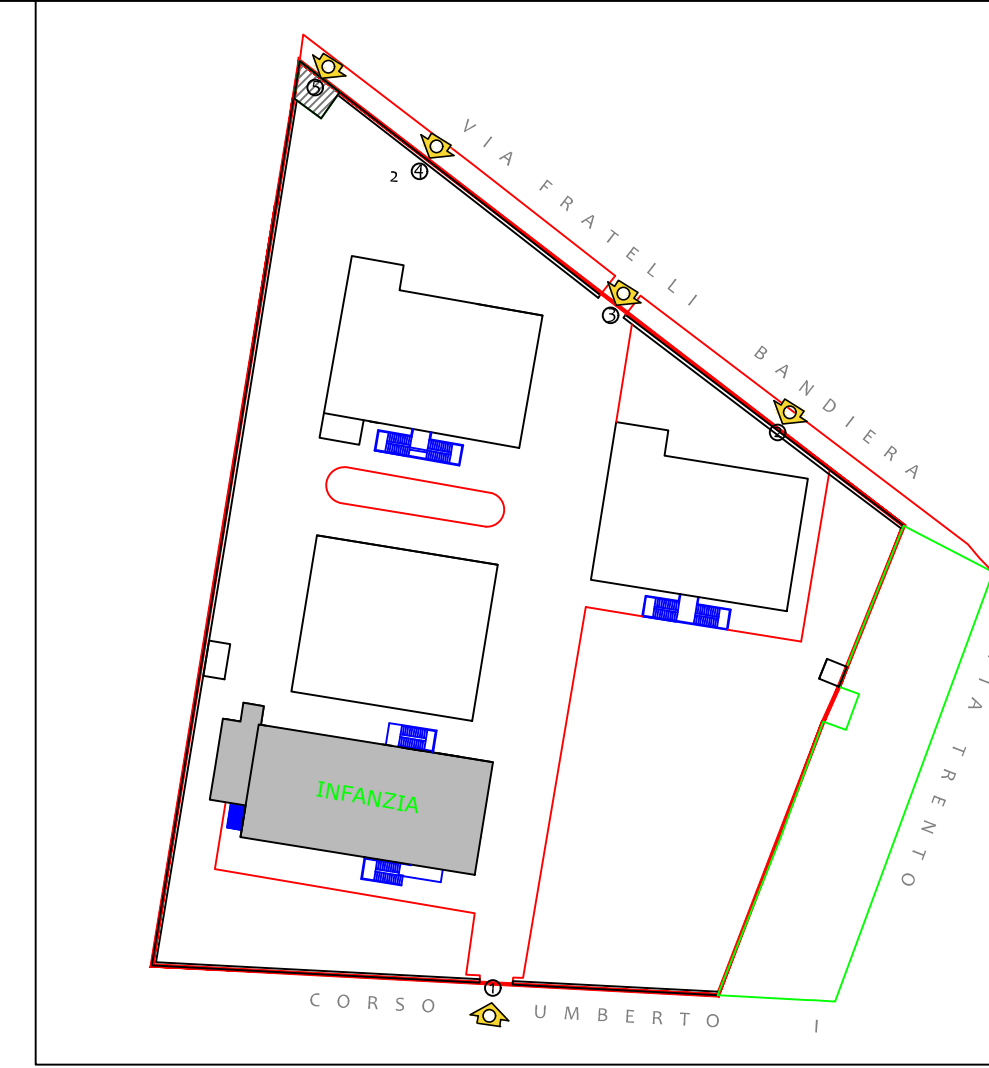

ISTITUTO COMPRENSIVO STATALE "GIOVANNI XXIII"
 PLESSO "GIGANTE" PAD. "INFANZIA"
 PIANTA PIANO TERRA

INGRESSO SCALA A
 SEZ.A VIA FRATELLI BANDIERA
 SEZ.B VIA FRATELLI BANDIERA
 SEZ.B GIGANTE

**SCALA B
 USCITA**

2A TEMPO PIENO (PRIMARIA)
 PT

**INGRESSO SCALA C
 INFANZIA:**
 SEZ.A GIGANTE
 SEZ.C GIGANTE
 SEZ.C VIA FRATELLI BANDIERA
 IP