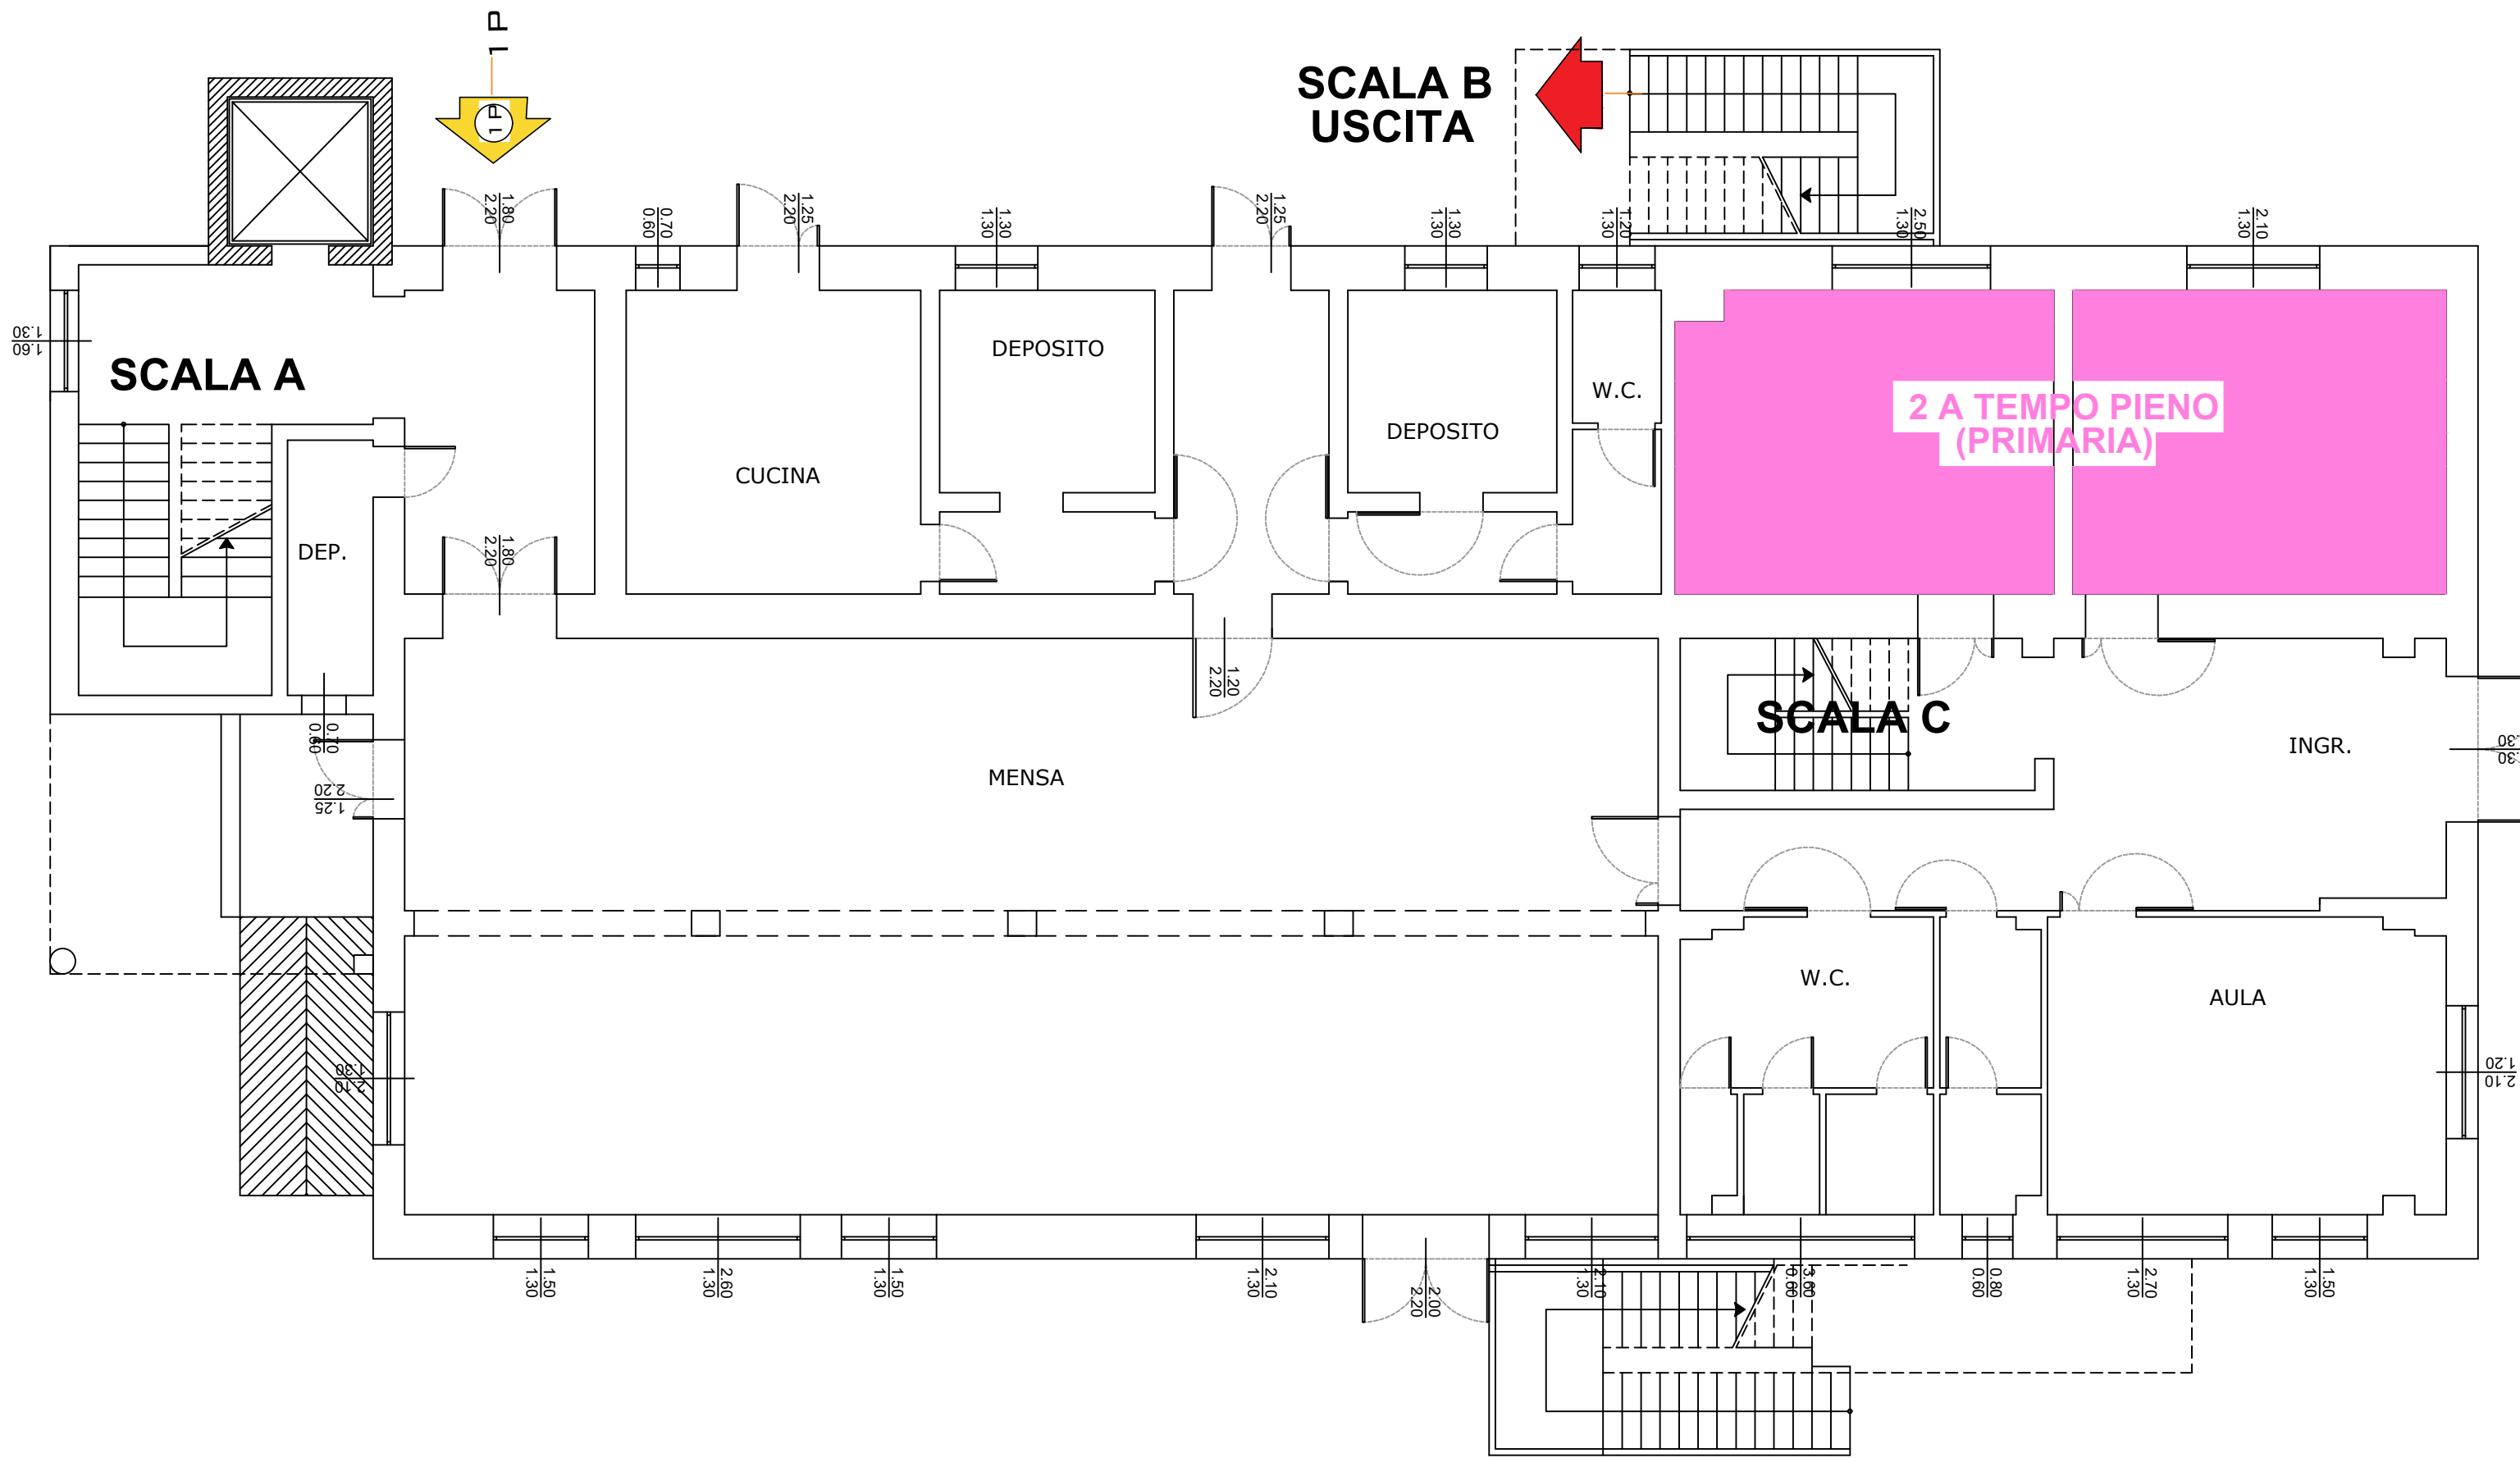

ISTITUTO COMPRENSIVO STATALE "GIOVANNI XXIII"
 PLESSO "GIGANTE" PAD. "INFANZIA"
 PIANTA PIANO TERRA

INGRESSO SCALA A
 SEZ.A VIA FRATELLI BANDIERA
 SEZ.B VIA FRATELLI BANDIERA
 SEZ.B GIGANTE

**SCALA B
 USCITA**

2A TEMPO PIENO (PRIMARIA)
 PT

**INGRESSO SCALA C
 INFANZIA:**
 SEZ.A GIGANTE
 SEZ.C GIGANTE
 SEZ.C VIA FRATELLI BANDIERA
 IP