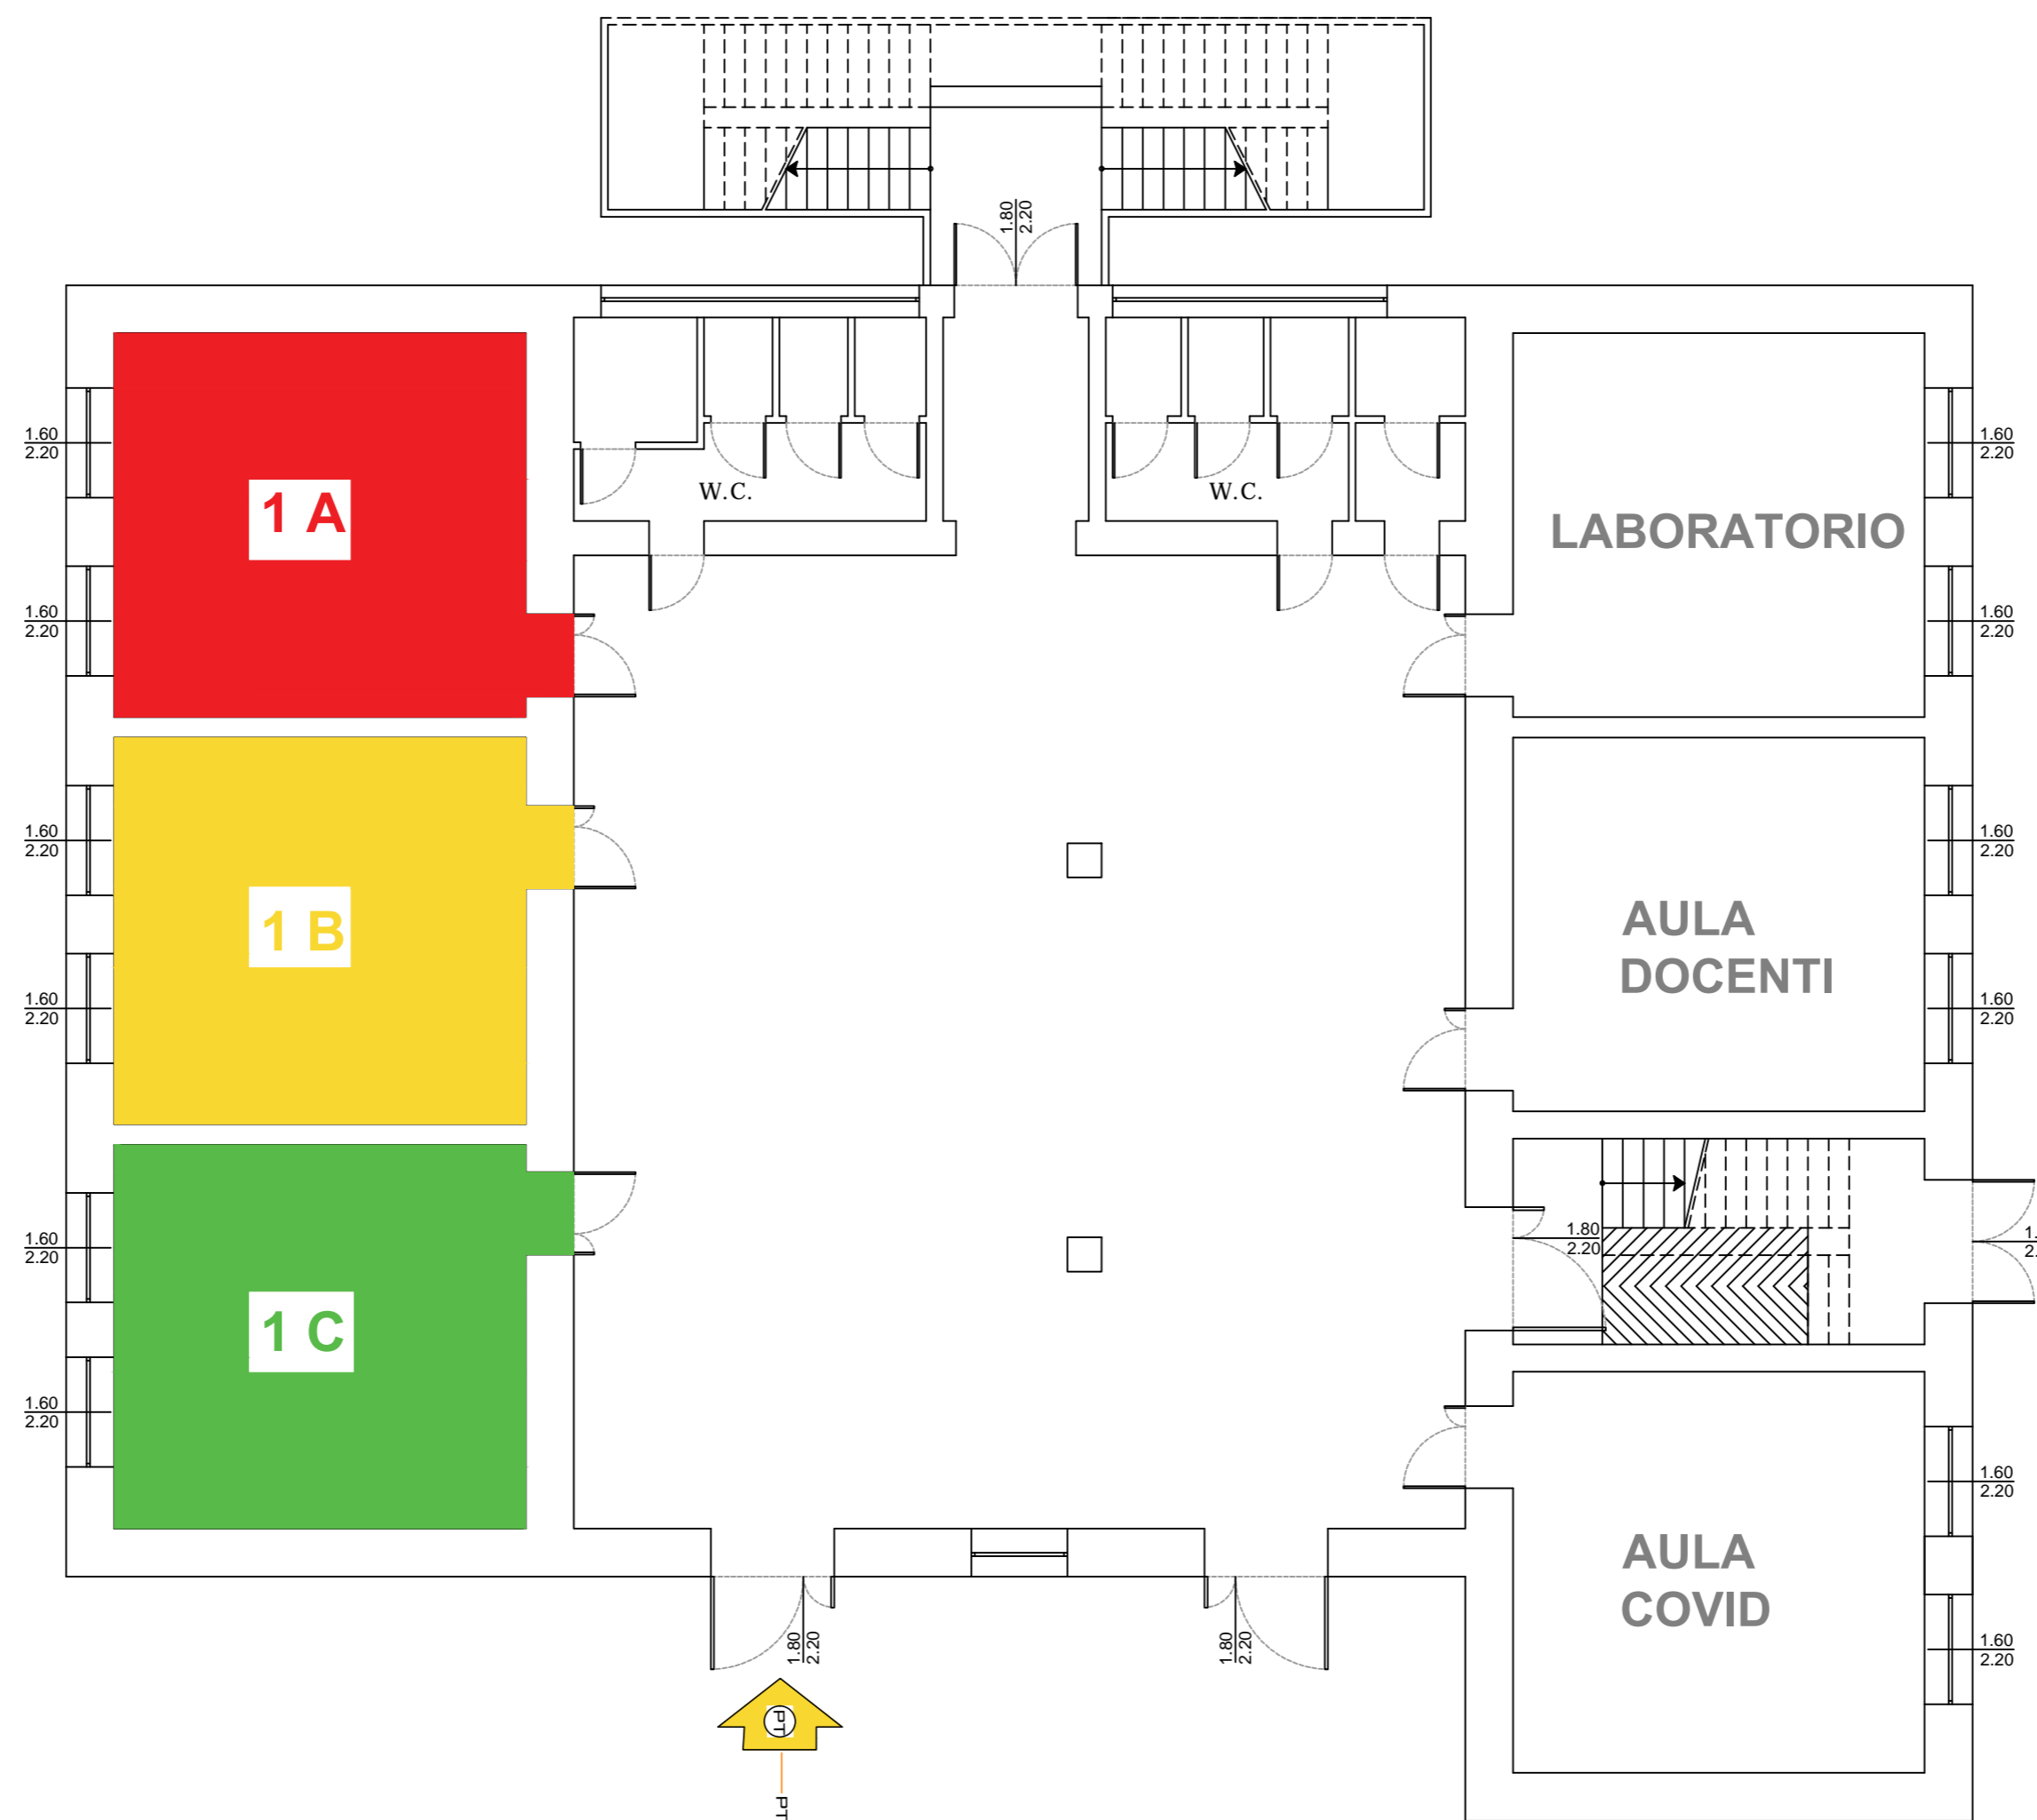

ISTITUTO COMPRENSIVO STATALE "GIOVANNI XXIII"
PLESSO "GIGANTE" - SCUOLA PRIMARIA
PADIGLIONE B - PIANTA PIANO TERRA

2 B
2 C

1 A
1 B
1 C
VIA FRATELLI BANDIERA