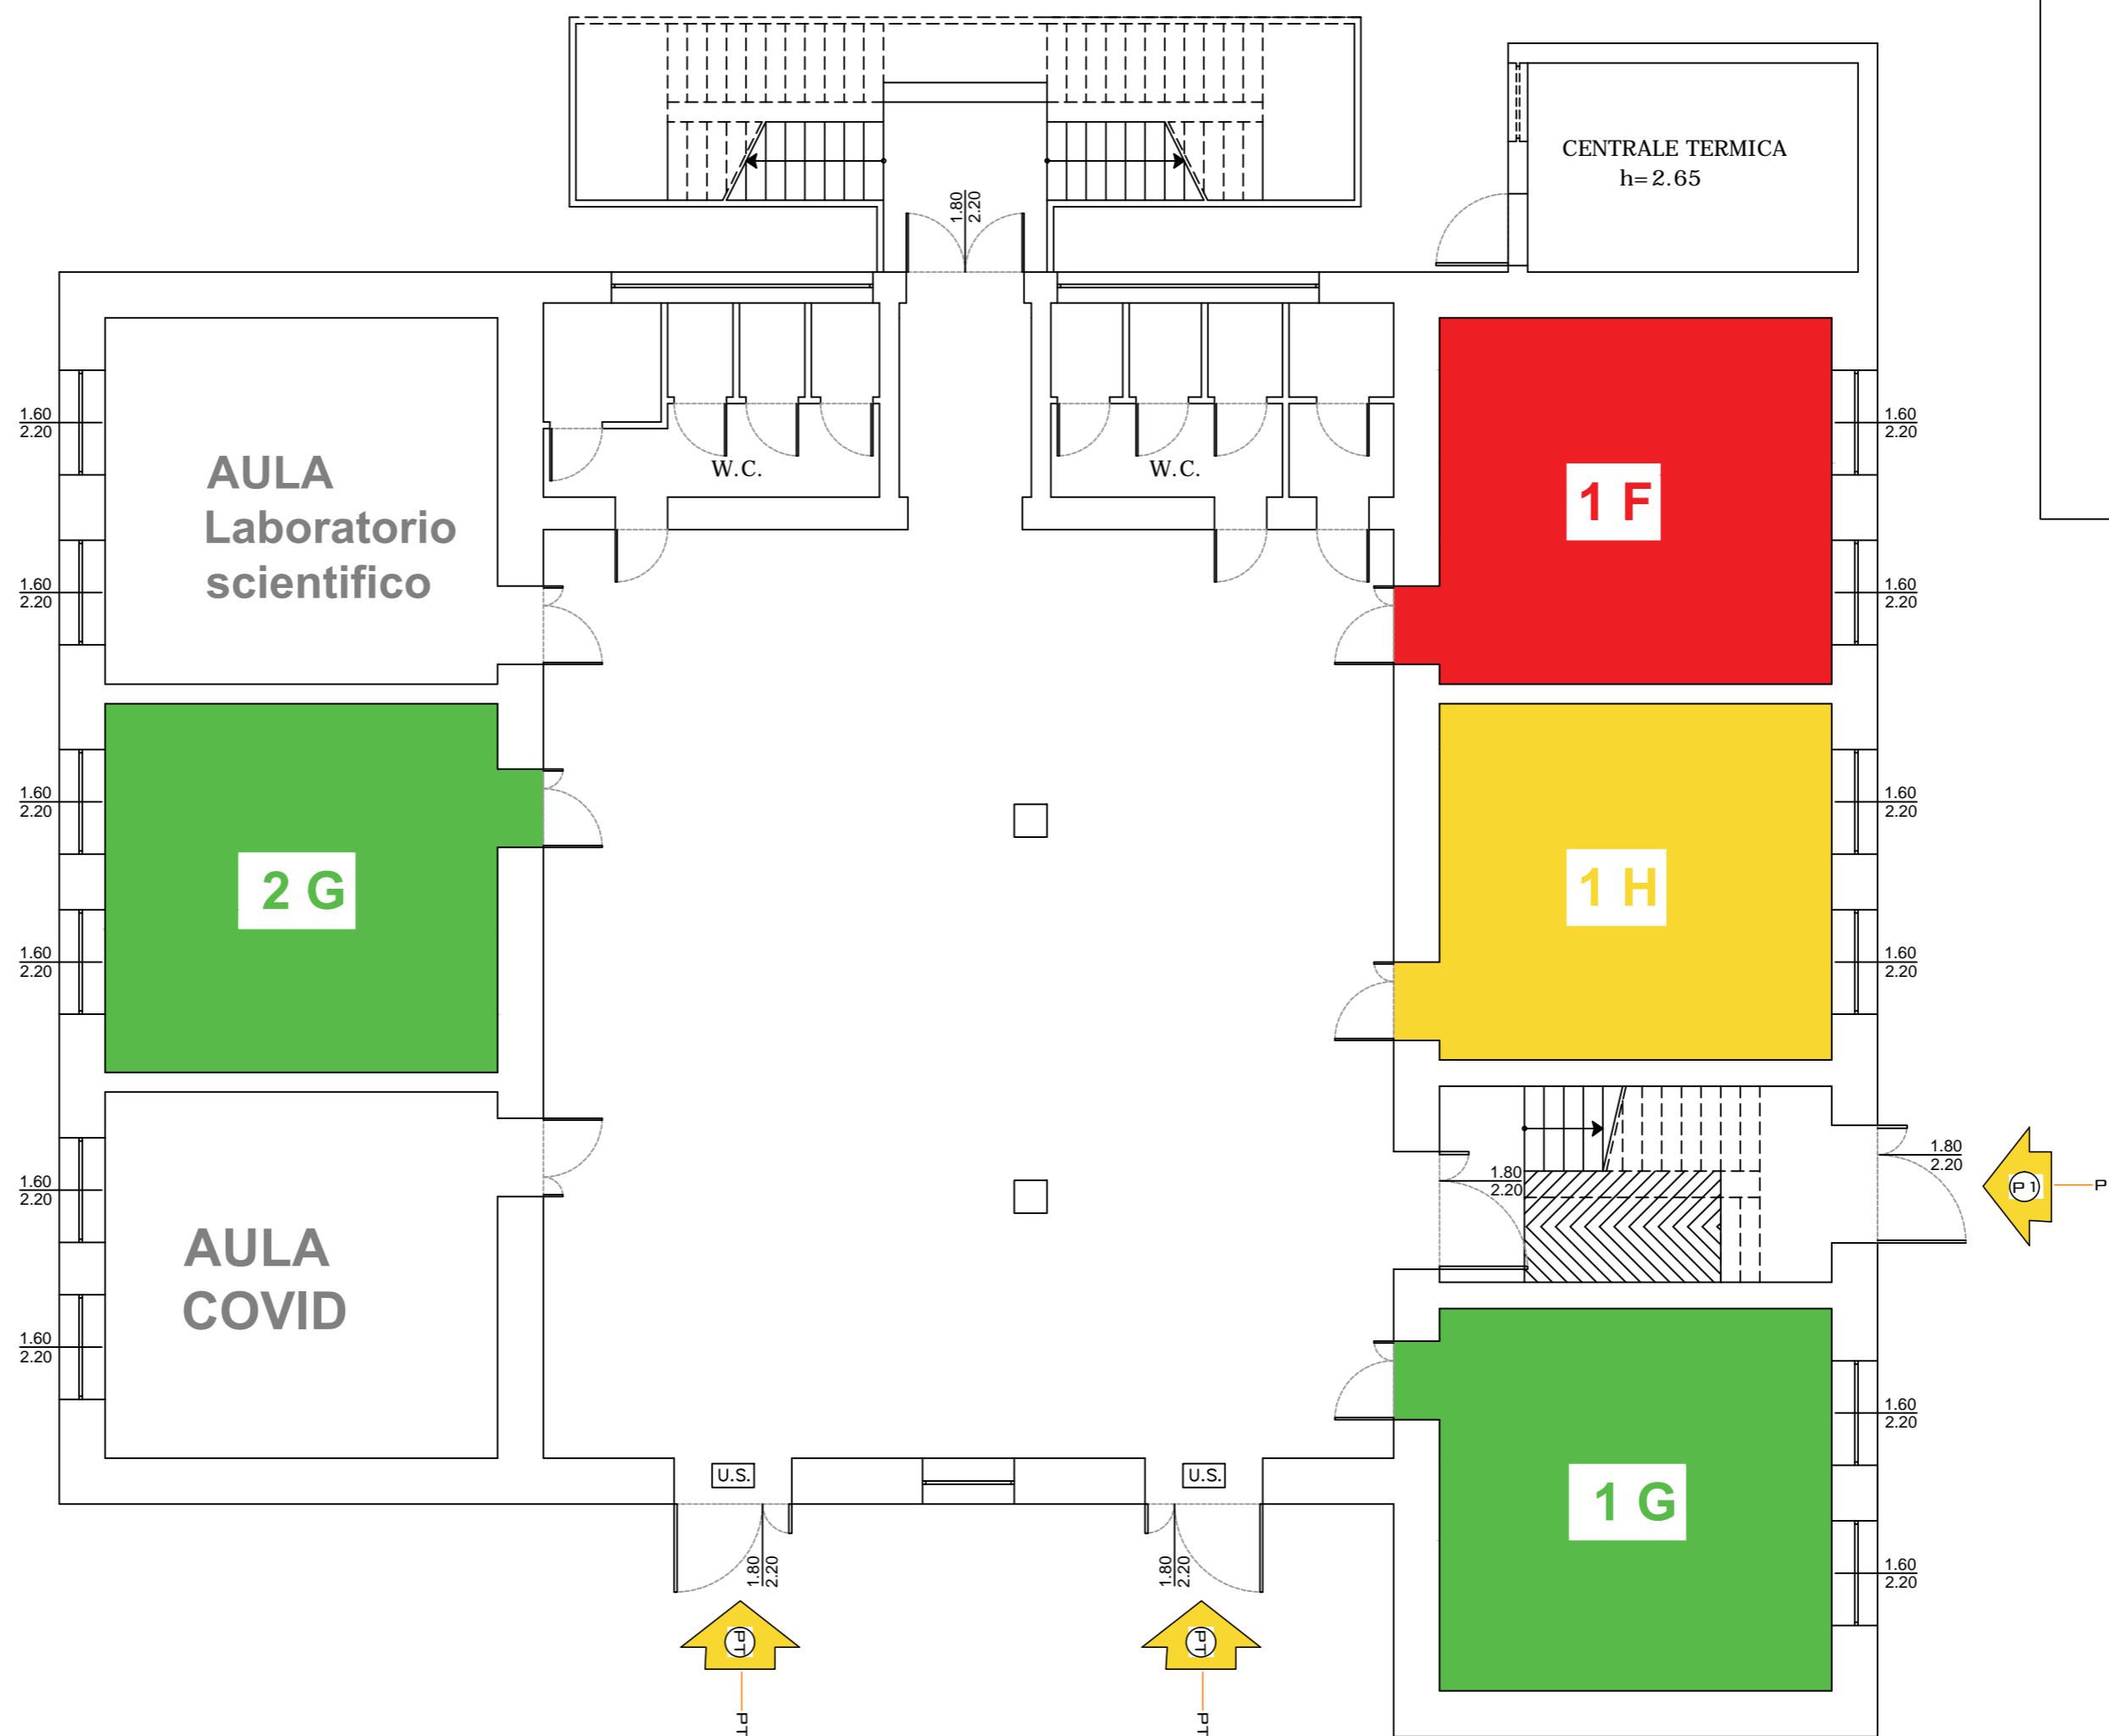

ISTITUTO COMPRENSIVO STATALE "GIOVANNI XXIII"
 PLESSO "GIGANTE" - SCUOLA SECONDARIA
 PADIGLIONE A - PIANTA PIANO TERRA

- 2 F
- 3 F
- 3 G
- 3 H

VIA FRATELLI BANDIERA